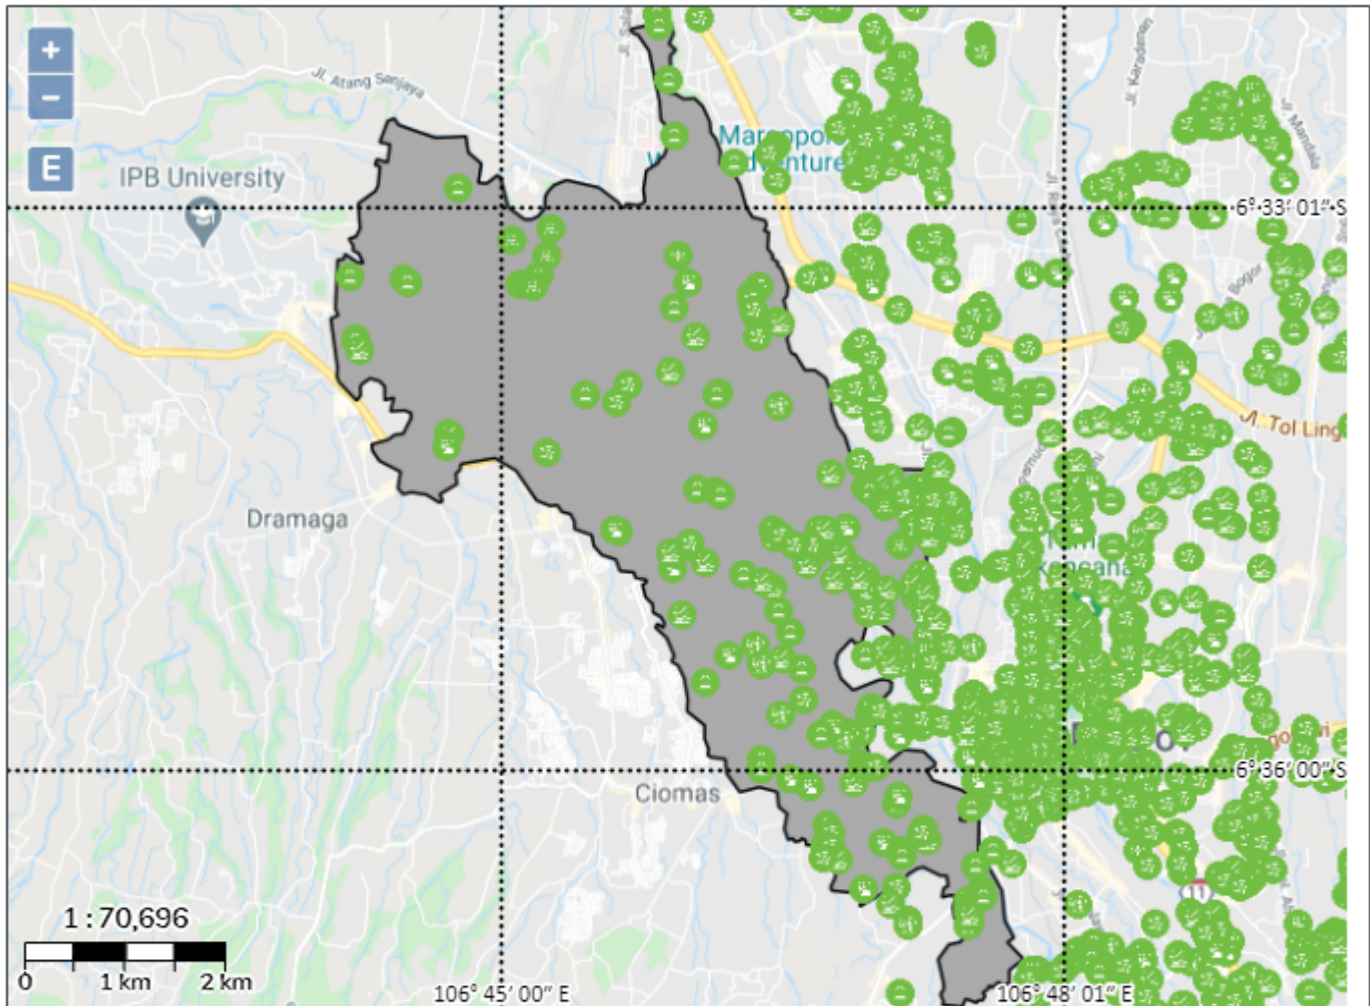

Penyebaran RTH di KEK. BOGOR BARAT

Keterangan:

- | | | |
|--------------------------------------|-------------------|-----------------------------|
| Hutan Kota | Lapangan Olahraga | Sempadan Sungai |
| Jalur Hijau Di Bawah Tegangan Tinggi | Pulau Jalan | Taman Kota |
| Jalur Hijau Jalan | RTH Infrastruktur | Taman Lingkungan |
| Kebun Penelitian | Sempadan Situ | Tempat Pemakaman Umum (TPU) |